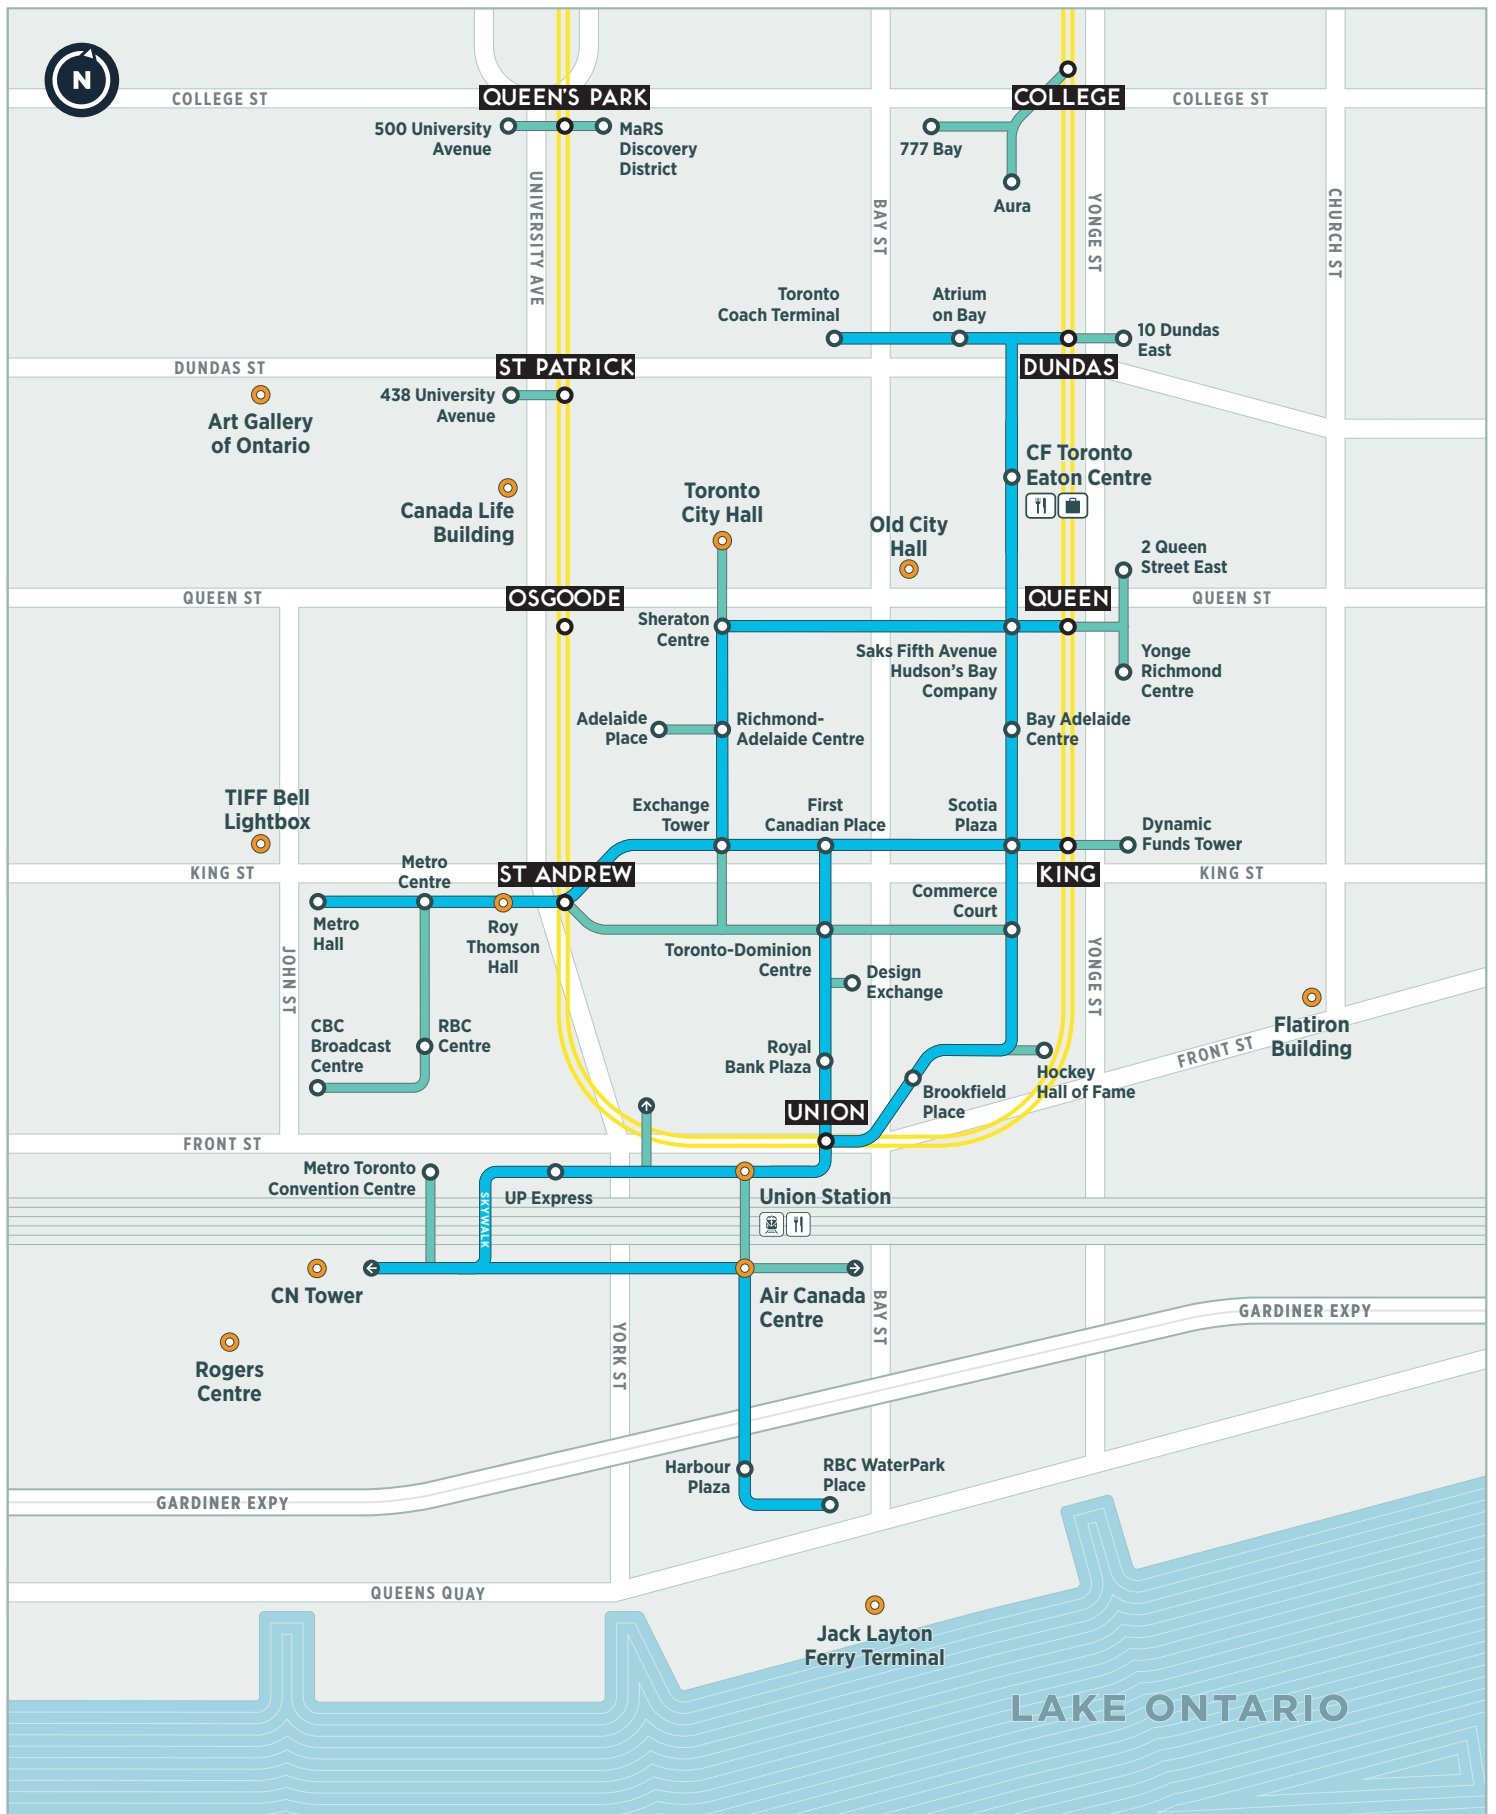

PATH NETWORK

v.2018.01